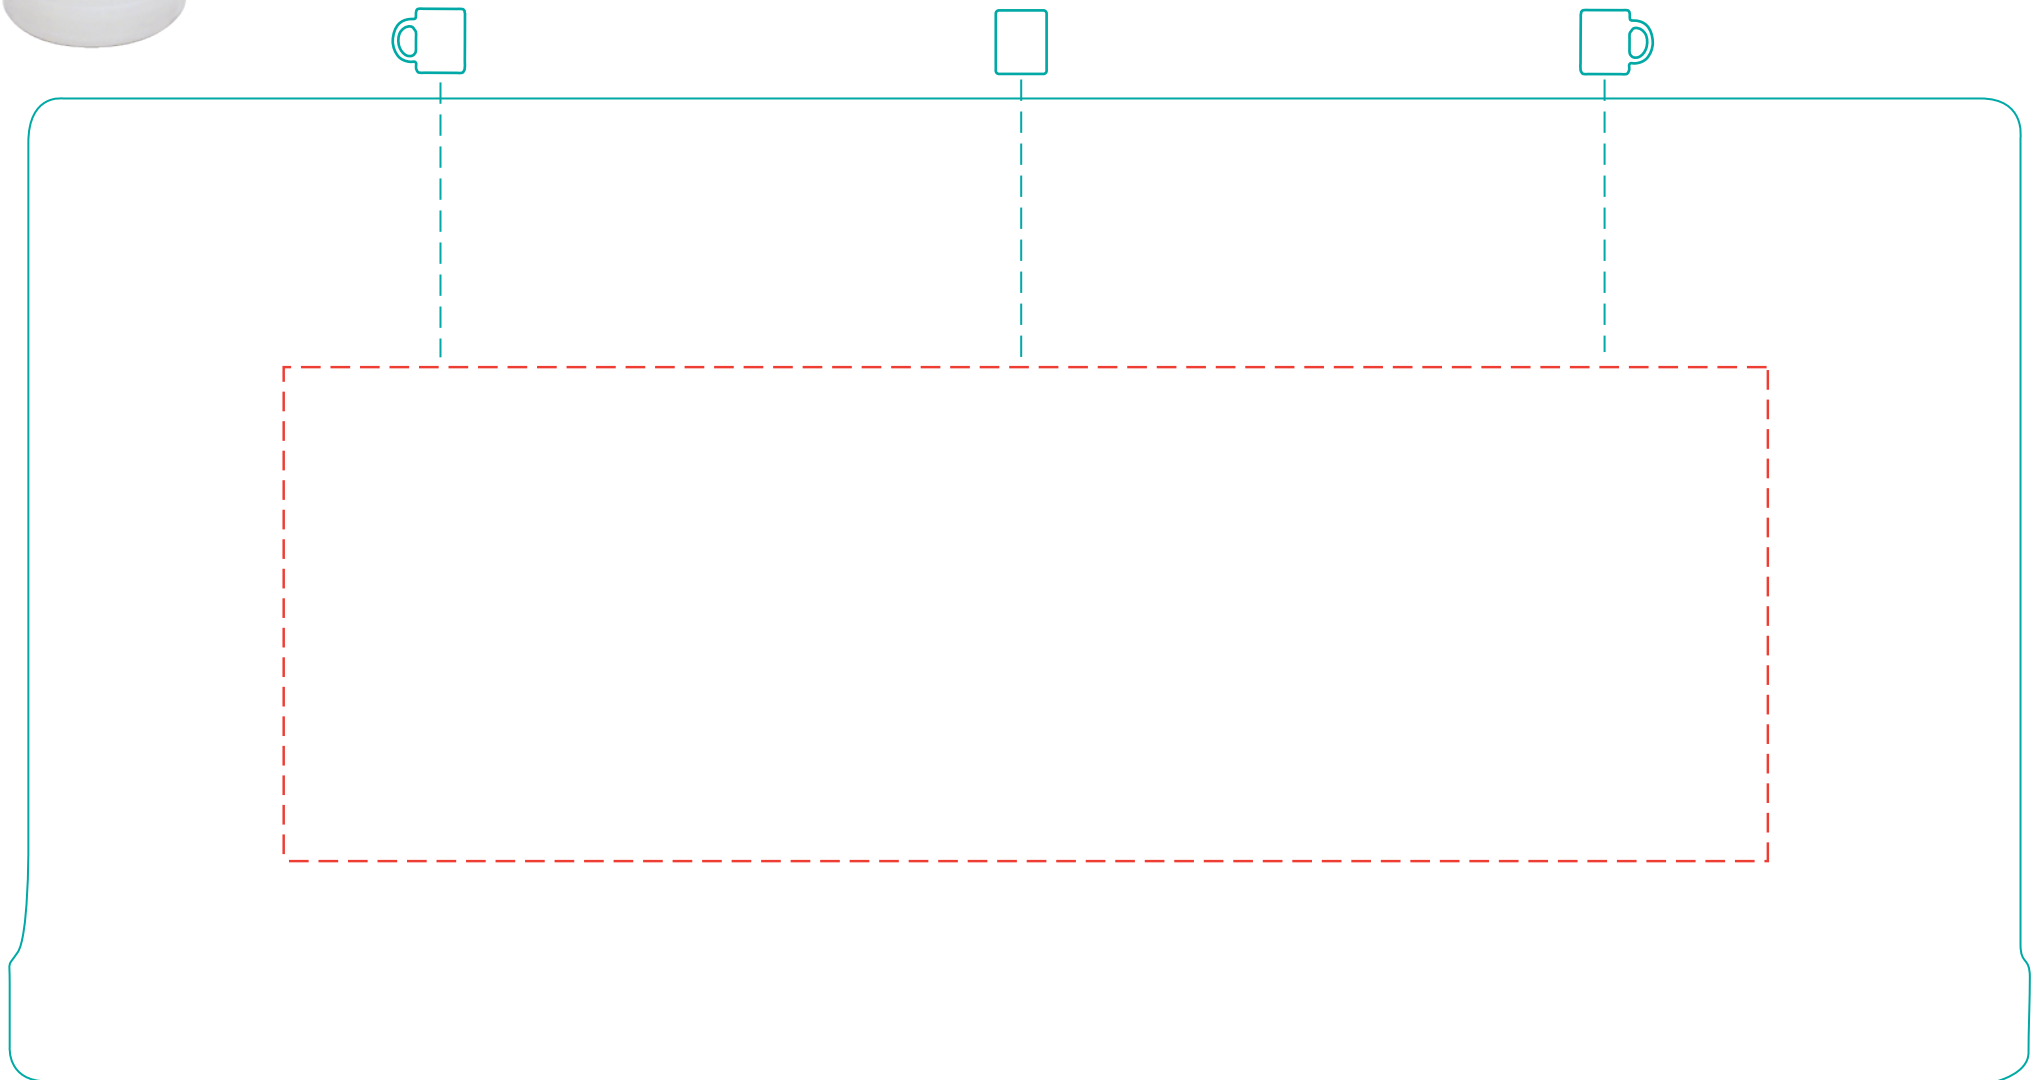

# Weihenstephan SP-2

A2741

Sublimation  
sublimation print

**max. Druckfläche: Länge 196 mm, Höhe 65 mm**  
max. printing area: length 196 mm, height 65 mm