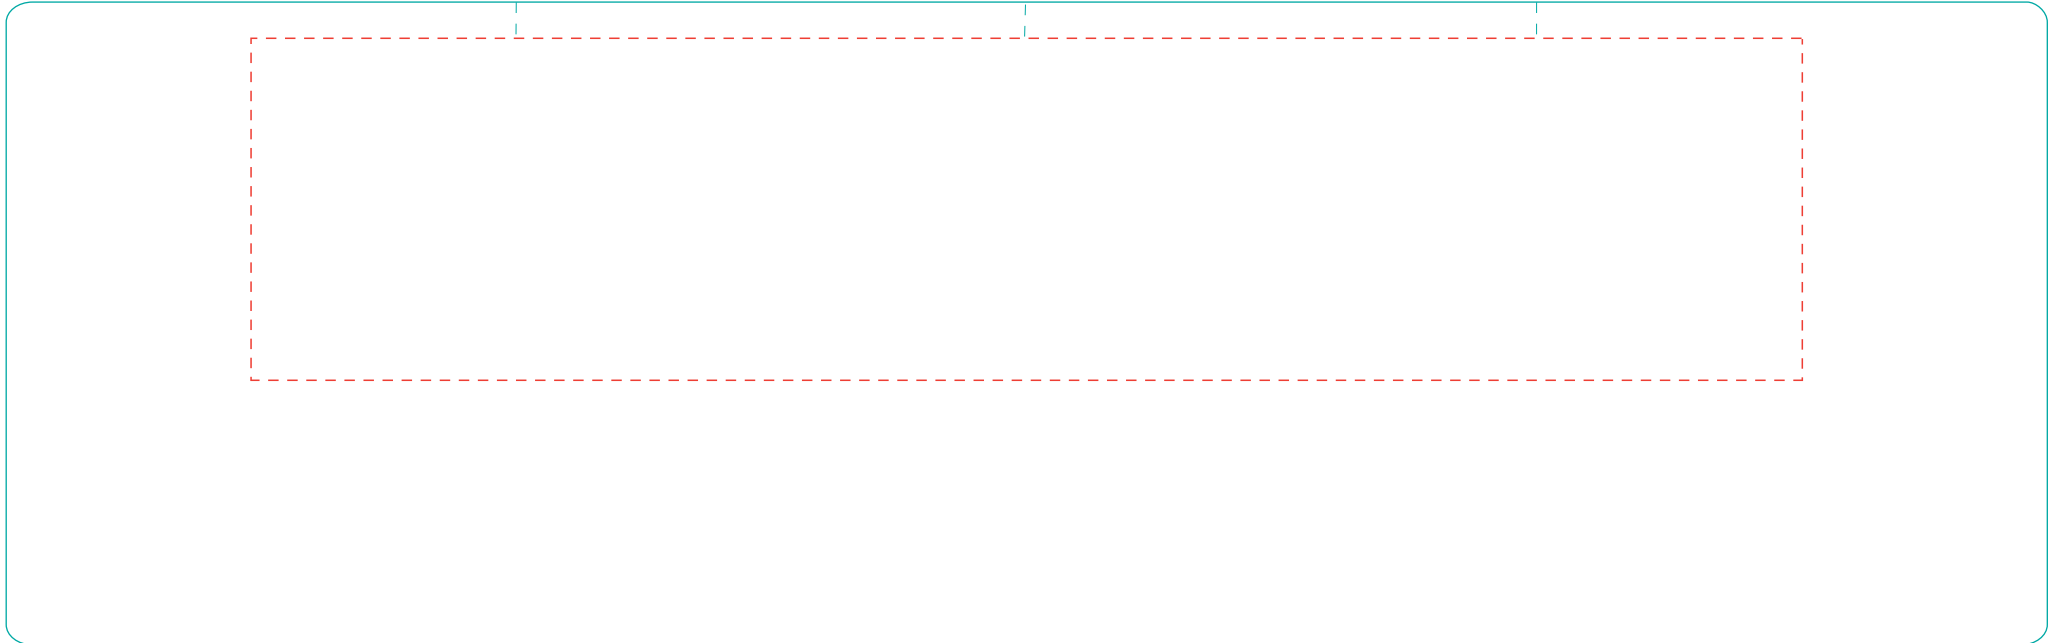

Ennia  
A3026

Direktdruck  
direct print

max. Druckfläche: Länge 205 mm, Höhe 45 mm  
max. printing area: length 205 mm, height 45 mm