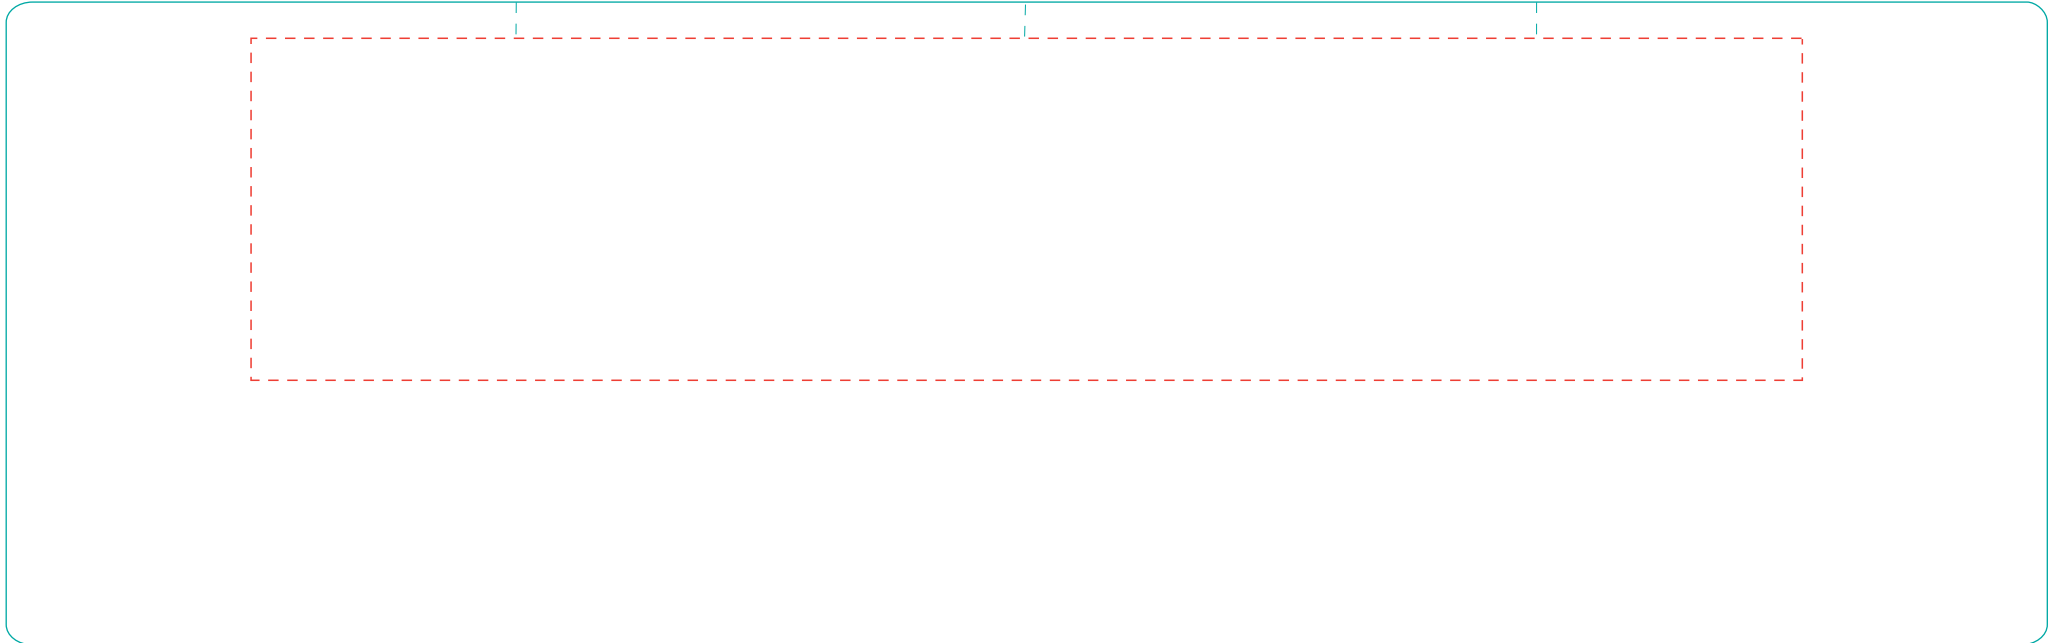

Emilia

A 2906

Direktdruck
direct print

max. Druckfläche: Länge 205 mm, Höhe 45 mm
max. printing area: length 205 mm, height 45 mm