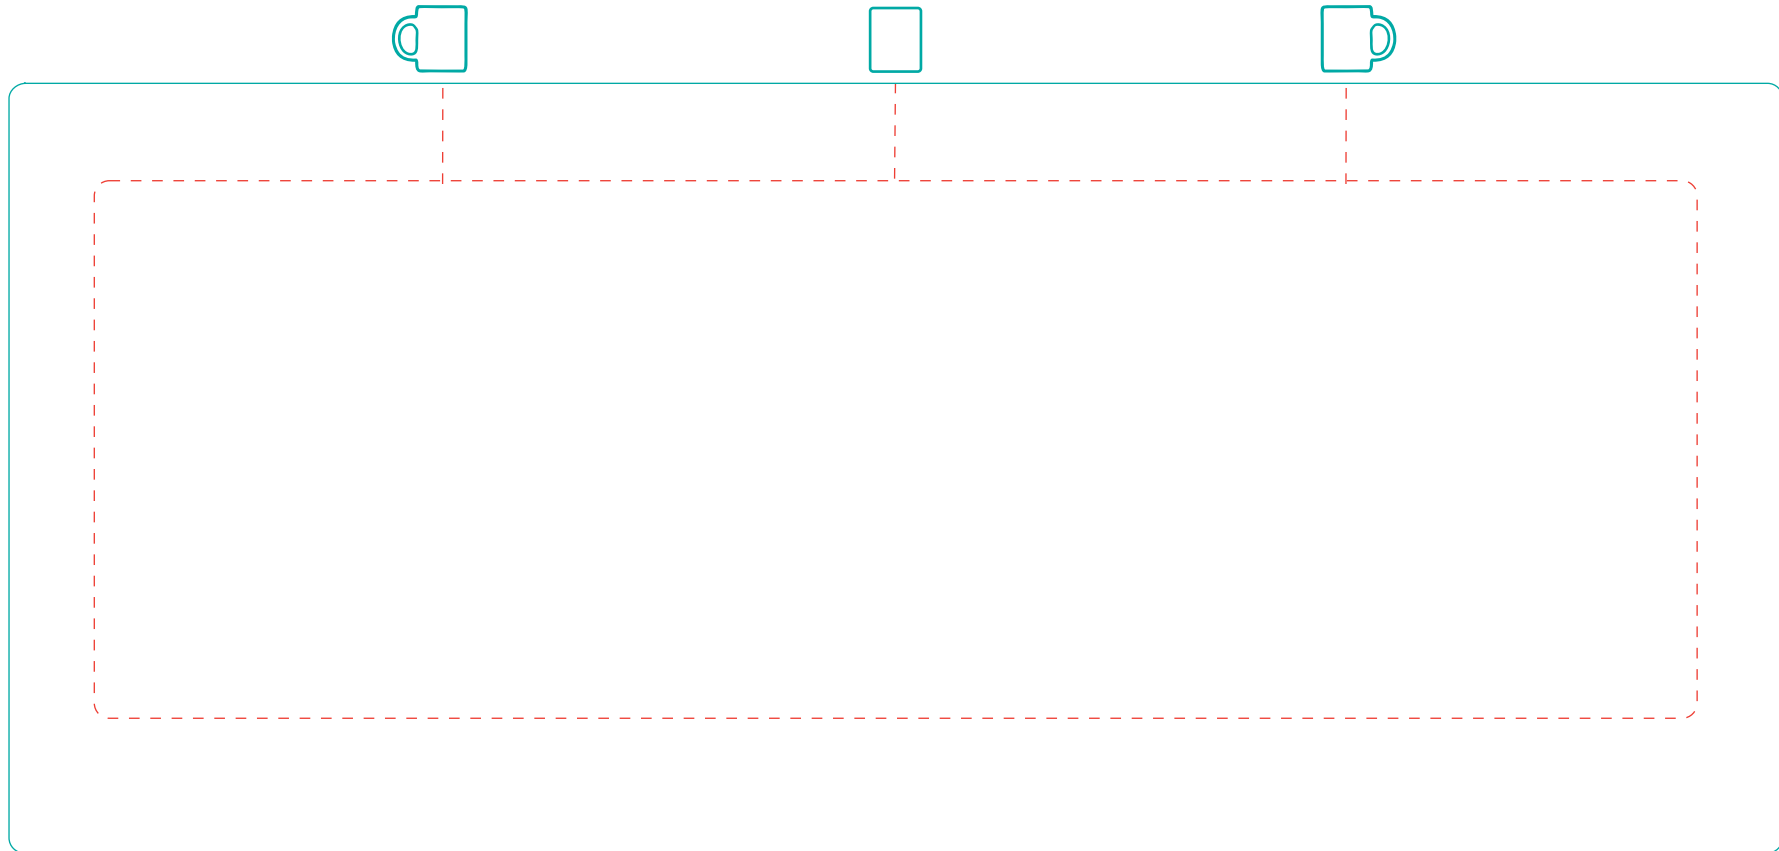

Elsendorf

A 2522

Abziehbild transfer print

max. Druckfläche: Länge 212 mm, Höhe 71 mm

max. printing area: length 212 mm, height 71 mm