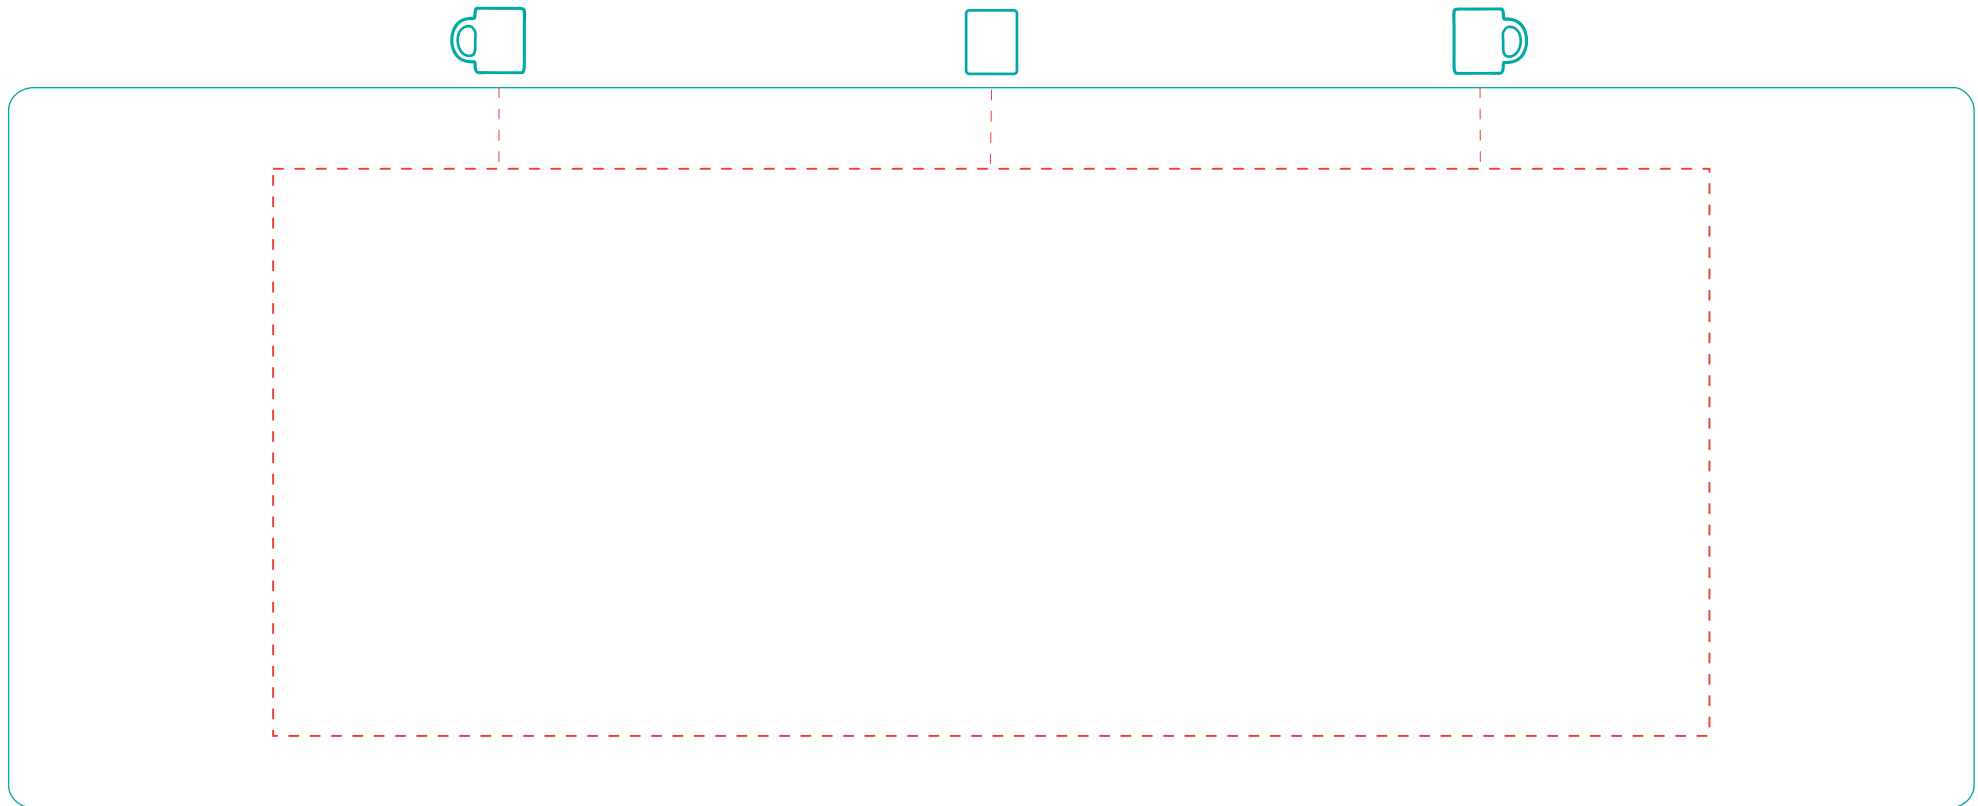

Carola
A 2529

Direktdruck
direct print

max. Druckfläche: Länge 190 mm, Höhe 75 mm
max. printing area: length 190 mm, height 75 mm